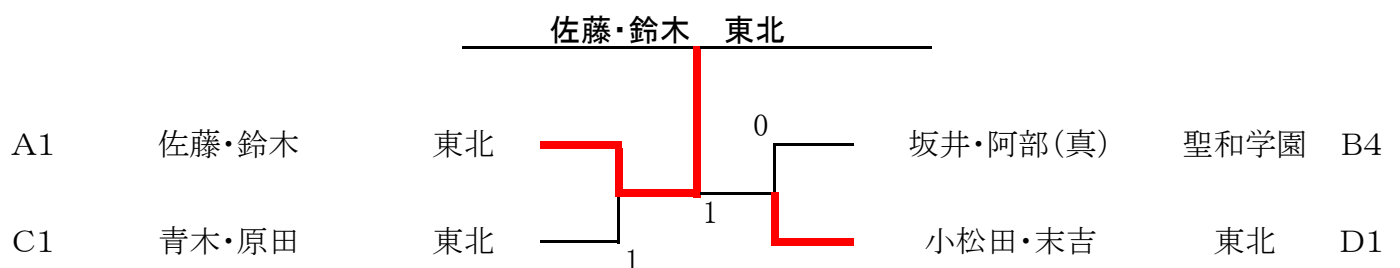

第47回 宮城県高等学校ソフトテニスインドア大会

平成26年12月25日

セキスイハイムスーパーアリーナ

【女子個人】

予戦リーグ

Aブロック

番号	選手名	学校名	1	2	3	4	勝数	得失	順位
1	佐藤・鈴木	東北	/	④	④	④	3		1
2	小野寺・畠山	登米	1	/	④	④	2		2
3	平戸・出口	仙合一	0	0	/	3	0		4
4	阿部(ち)・高橋	聖和学園	0	0	④	/	1		3

Bブロック

番号	選手名	学校名	1	2	3	4	勝数	得失	順位
1	鈴木・上村	東北	/	④	④	2	2		2
2	我妻・伊藤	常盤木学園	1	/	2	0	0		4
3	達・渡部	泉	0	④	/	1	1		3
4	坂井・阿部(真)	聖和学園	④	④	④	/	3		1

Cブロック

番号	選手名	学校名	1	2	3	4	勝数	得失	順位
1	青木・原田	東北	/	④	④	④	3		1
2	佐藤・臼井	石巻	0	/	④	1	1		3
3	高木・沼山	仙台三	0	2	/	1	0		4
4	原田・佐々木	聖和学園	2	④	④	/	2		2

Dブロック

番号	選手名	学校名	1	2	3	4	勝数	得失	順位
1	小松田・末吉	東北	/	④	④	④	3		1
2	油井・佐々木	築館	0	/	④	1	1		3
3	太田・石原	仙台三桜	0	0	/	3	0		4
4	酒匂・鈴木	聖和学園	0	④	④	/	2		2

決勝トーナメント

順位決定戦

C1 青木・原田 東北 ④ ————— 0 坂井・阿部(真) 聖和学園 B4