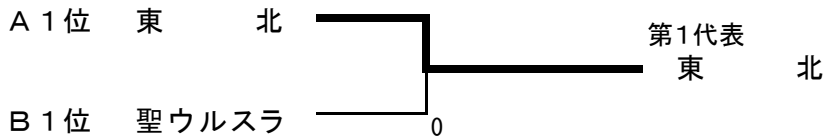

第42回 宮城県高等学校ソフトテニスインドア大会

平成28年12月24・25日
セキスイハイムスーパーアリーナ

【男子団体】

<予選リーグ>

		1	2	3	4	勝数	得失	順位
1	東北		③ ④-0 ④-0 ④-0	③ ④-0 ④-0 ④-0	③ ④-1 ④-0 ④-0	3		1
2	聖和	0 0-④ 0-④ 0-④		1 3-④ 0-④ ④-3	② ④-3 0-④ ④-3	1	±0	3
3	白石	0 0-④ 0-④ 0-④	② ④-3 ④-0 3-④		0 0-④ 3-④ 2-④	1	-2	4
4	古川	0 1-④ 0-④ 0-④	1 3-④ ④-0 3-④	③ ④-0 ④-3 ④-2		1	+2	2

		1	2	3	4	勝数	得失	順位
1	聖ウルスラ		③ ④-2 ④-0 ④-2	③ ④-0 ④-2 ④-0	③ ④-3 ④-1 ④-1	3		1
2	石巻北	0 2-④ 0-④ 2-④		② ④-0 1-④ ④-3	0 2-④ 2-④ 2-④	1		3
3	仙台育英	0 0-④ 2-④ 0-④	1 0-④ ④-1 3-④		1 0-④ ④-3 1-④	0		4
4	東北学院	0 3-④ 1-④ 1-④	③ ④-2 ④-2 ④-2	② ④-0 3-④ ④-1		2		2

<東北大会代表決定戦>

◎第1代表決定戦