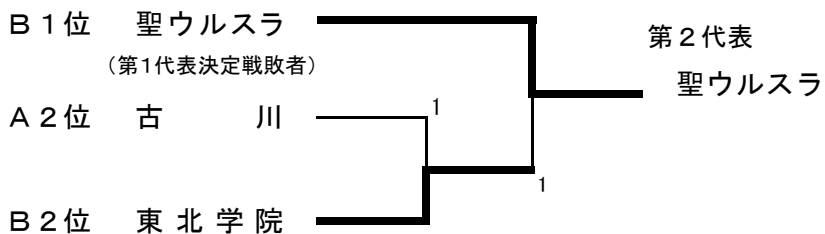

第42回 宮城県高等学校ソフトテニスインドア大会

平成28年12月24・25日
セキスイハイムスーパーアリーナ

【男子団体】

<予選リーグ>

		1	2	3	4	勝数	得失	順位
1	東北		③ ④-0 ④-0 ④-0	③ ④-0 ④-0 ④-0	③ ④-1 ④-0 ④-0	3		1
2	聖和	0 0-④ 0-④ 0-④		1 3-④ 0-④ ④-3	② ④-3 0-④ ④-3	1	±0	3
3	白石	0 0-④ 0-④ 0-④	② ④-3 ④-0 3-④		0 0-④ 3-④ 2-④	1	-2	4
4	古川	0 1-④ 0-④ 0-④	1 3-④ ④-0 3-④	③ ④-0 ④-3 ④-2		1	+2	2

		1	2	3	4	勝数	得失	順位
1	聖ウルスラ		③ ④-2 ④-0 ④-2	③ ④-0 ④-2 ④-0	③ ④-3 ④-1 ④-1	3		1
2	石巻北	0 2-④ 0-④ 2-④		② ④-0 1-④ ④-3	0 2-④ 2-④ 2-④	1		3
3	仙台育英	0 0-④ 2-④ 0-④	1 0-④ ④-1 3-④		1 0-④ ④-3 1-④	0		4
4	東北学院	0 3-④ 1-④ 1-④	③ ④-2 ④-2 ④-2	② ④-0 3-④ ④-1		2		2

<東北大会代表決定戦>

◎第1代表決定戦

◎第2代表決定戦