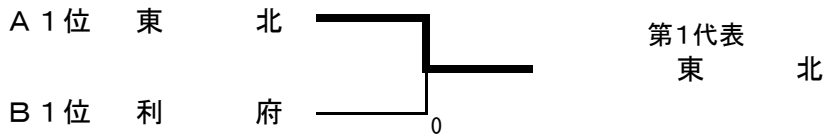

【女子団体】

		1	2	3	4	勝数	得失	順位
1	東北		④-0 ③ ④-0 ④-0	③ ④-0 ④-0 ④-1	③ ④-0 ④-0 ④-3	3		1
2	古川	0 0-④ 0-④ 0-④		② ④-2 ④-2 1-④	0 0-④ 0-④ 1-④	1		3
3	常盤木	0 0-④ 0-④ 1-④	1 2-④ 2-④ ④-1		0 2-④ 0-④ 1-④	0		4
4	聖和	0 0-④ 0-④ 3-④	③ ④-0 ④-0 ④-1	③ ④-2 ④-0 ④-1		2		2

		1	2	3	4	勝数	得失	順位
1	利府		④-0 ② ④-1 1-④	② ④-1 ④-0 1-④	② ④-3 ④-2 3-④	3		1
2	仙台一	1 0-④ 1-④ ④-1		② 2-④ ④-0 ④-0	1 0-④ 0-④ ④-3	1		3
3	仙台二	1 1-④ 0-④ 1-④	1 ④-2 0-④ 0-④		1 1-④ ④-2 0-④	0		4
4	築館	1 3-④ 2-④ ④-3	② ④-0 ④-0 3-④	② ④-1 2-④ ④-0		2		2

<東北大会代表決定戦>

◎第1代表決定戦