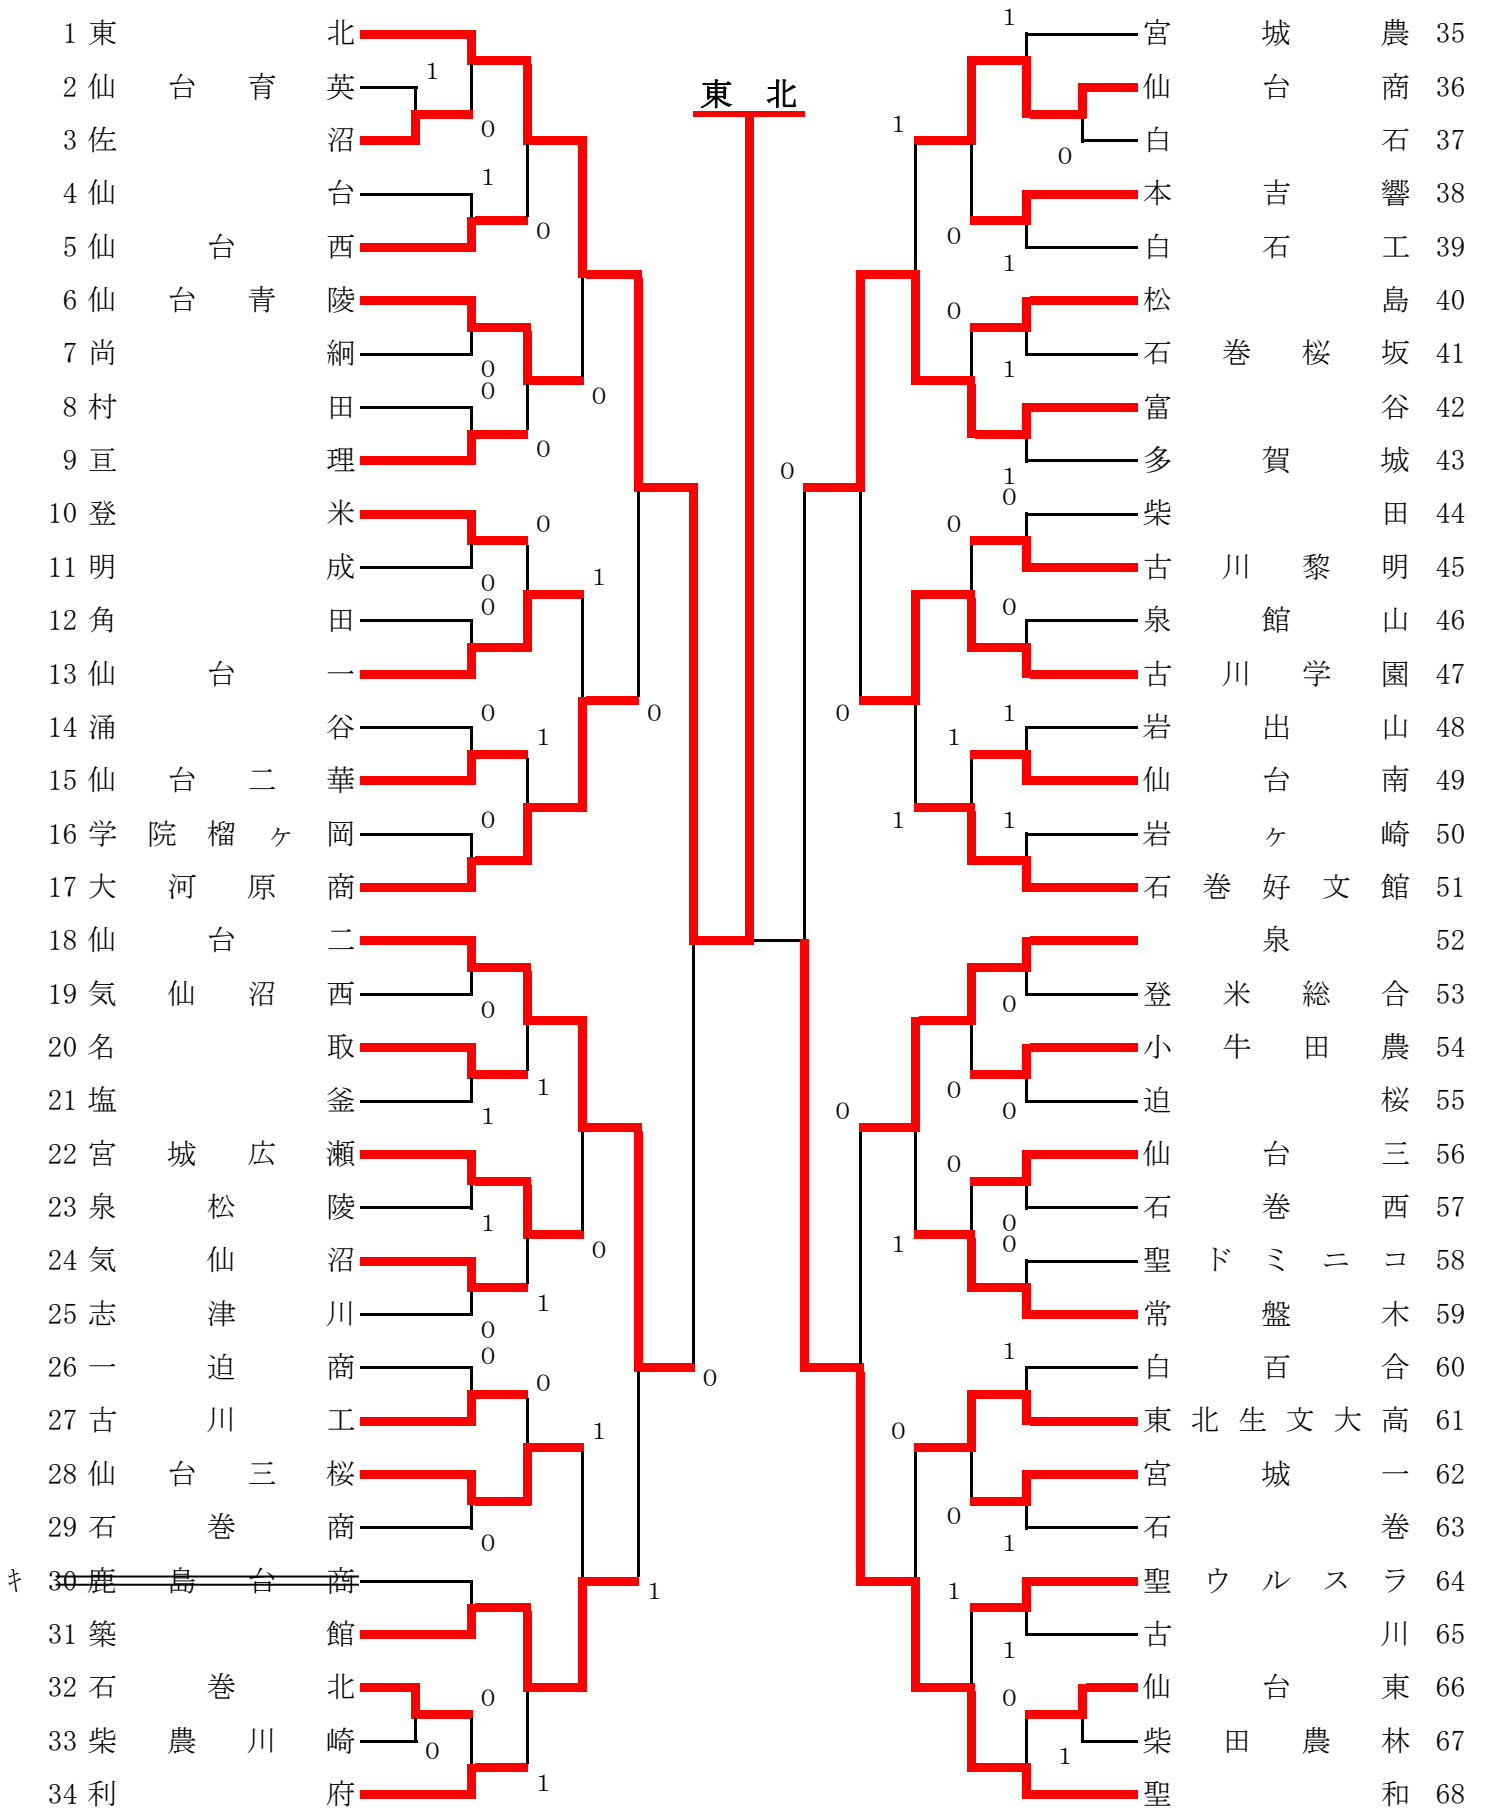

第65回 宮城県高等学校総合体育大会ソフトテニス競技 女子団体

東北大会順位決定戦  
 18 仙台二 1 ————— ② 富谷 42