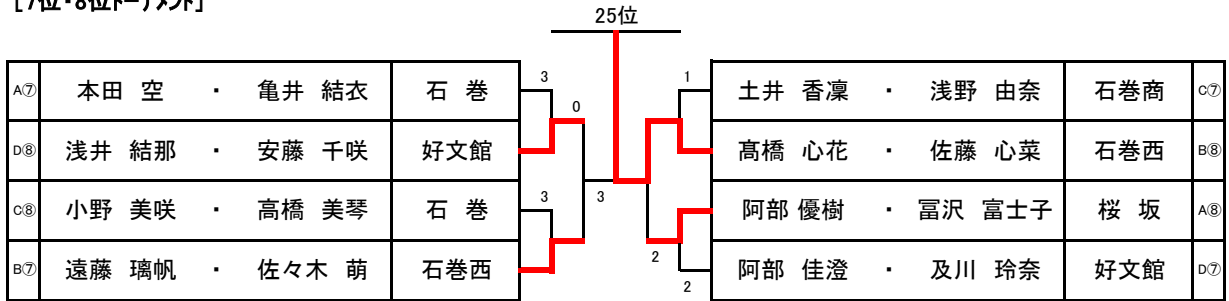

13・14位決定戦

⑤ 千葉 楓妃 ・ 武河 杏奈	石巻北		木村 美緒 ・ 遠藤 桃見	石巻西	⑦
⑥ 坂本 大竜 ・ 菊池 潔	教 員		鶴谷 紗耶 ・ 鷲足 凜	桜 坂	⑧

15・16位決定戦

坂本 大竜 ・ 菊池 潔	教 員	キ	木村 美緒 ・ 遠藤 桃見	石巻西
--------------	-----	---	---------------	-----

【5位・6位トーナメント】

【7位・8位トーナメント】