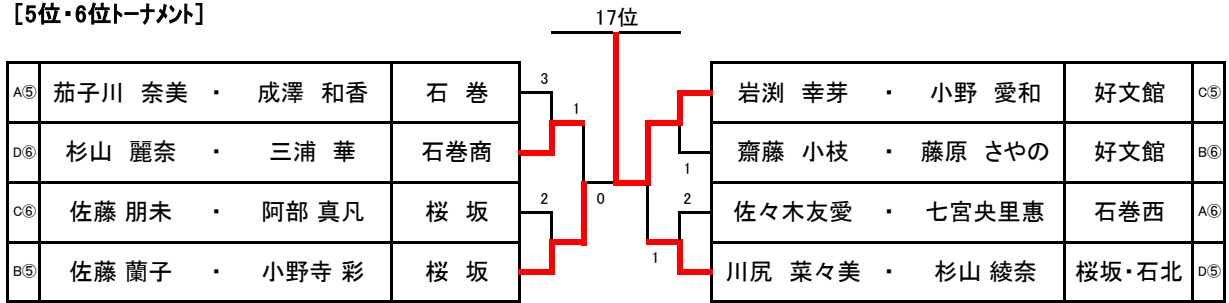

【5位・6位トーナメント】