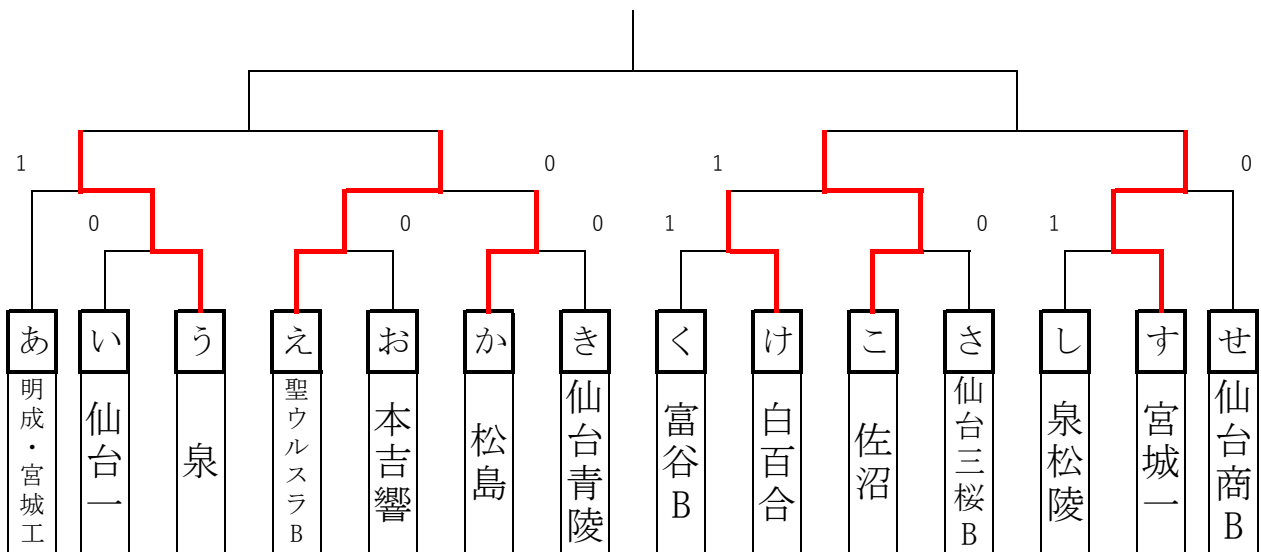

す	学 校 名	37	38	39	勝	負	得失	順位
37	宮 城 一		1	②	0	2		2
38	塩 釜	②		②	2	0		1
39	仙 台 商	1	1		1	1		3

き	学 校 名	19	20	21	勝	負	得失	順位
19	仙 台 三 桜		②	③	2	0		1
20	利 府 B	1		1	0	2		3
21	仙 台 青 陵	0	②		1	1		2

せ	学 校 名	40	41	42	勝	負	得失	順位
40	東 北 生 文 大 高		③	②	2	0		1
41	仙 台 商 B	0		②	1	1		2
42	志 津 川	1	1		0	2		3

1位・トーナメント戦

2位・トーナメント戦

3位・トーナメント戦