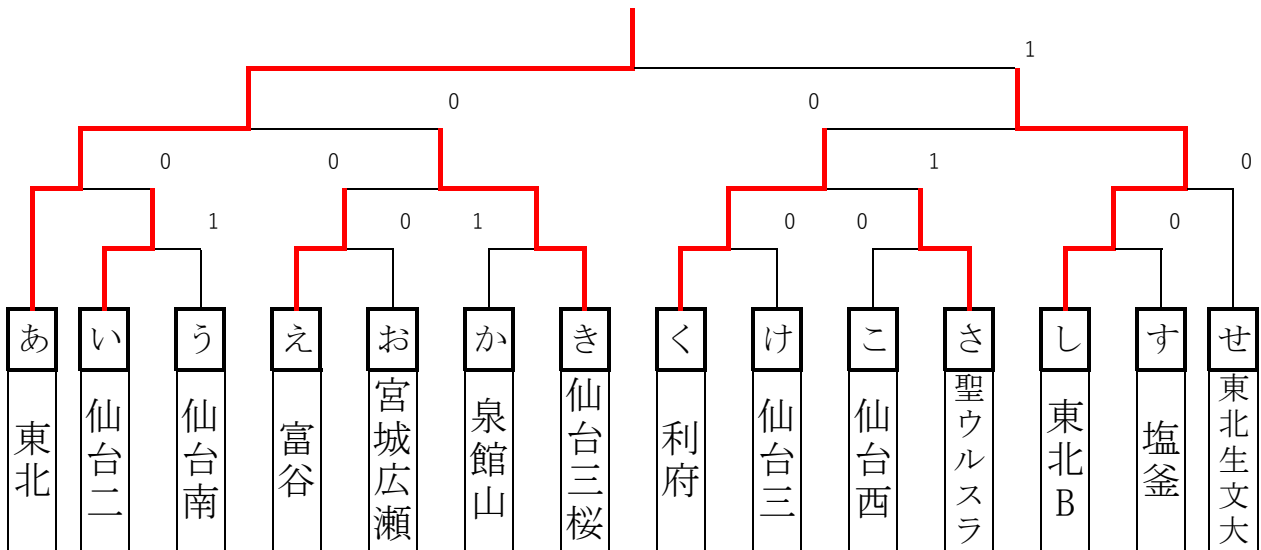

お	学 校 名	13	14	15	勝	負	得失	順位
13	本 吉 響		②	1	1	1		2
14	仙 台 東	1		0	0	2		3
15	宮 城 広 瀬	②	③		2	0		1

し	学 校 名	34	35	36	勝	負	得失	順位
34	泉 松 陵		0	③	1	1		2
35	東 北 B	③		③	2	0		1
36	聖 ド ミ ニ コ	0	0		0	2		3

か	学 校 名	16	17	18	勝	負	得失	順位
16	泉 館 山		②	②	2	0		1
17	松 島	1		②	1	1		2
18	仙 台	1	1		0	2		3

す	学 校 名	37	38	39	勝	負	得失	順位
37	宮 城 一		1	②	0	2		2
38	塩 釜	②		②	2	0		1
39	仙 台 商	1	1		1	1		3

き	学 校 名	19	20	21	勝	負	得失	順位
19	仙 台 三 桜		②	③	2	0		1
20	利 府 B	1		1	0	2		3
21	仙 台 青 陵	0	②		1	1		2

せ	学 校 名	40	41	42	勝	負	得失	順位
40	東 北 生 文 大 高		③	②	2	0		1
41	仙 台 商 B	0		②	1	1		2
42	志 津 川	1	1		0	2		3

1位・トーナメント戦

2位・トーナメント戦

3位・トーナメント戦