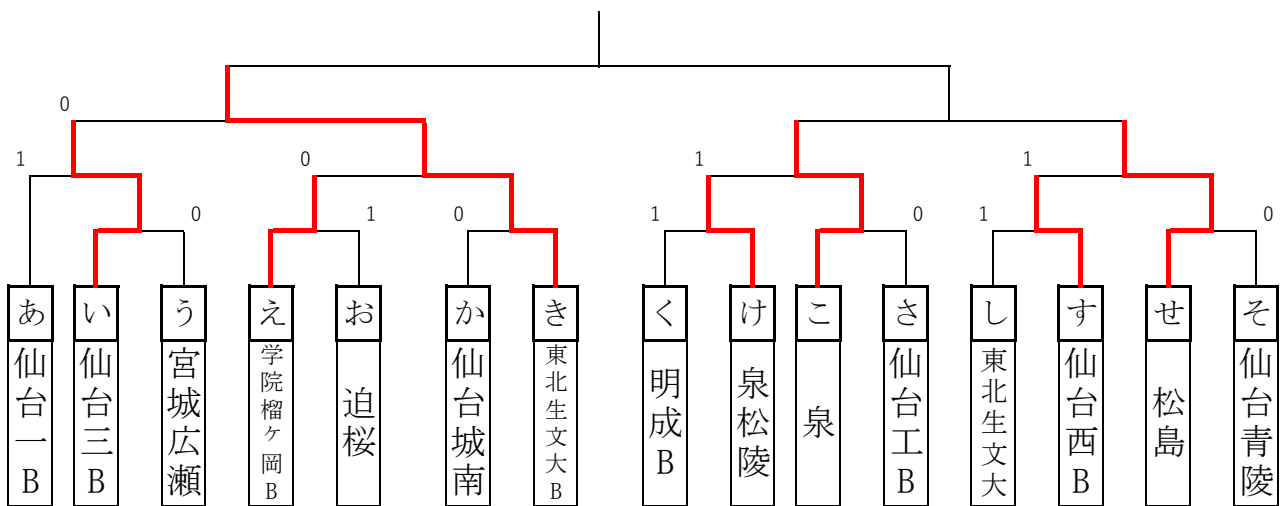

2位・トーナメント戦