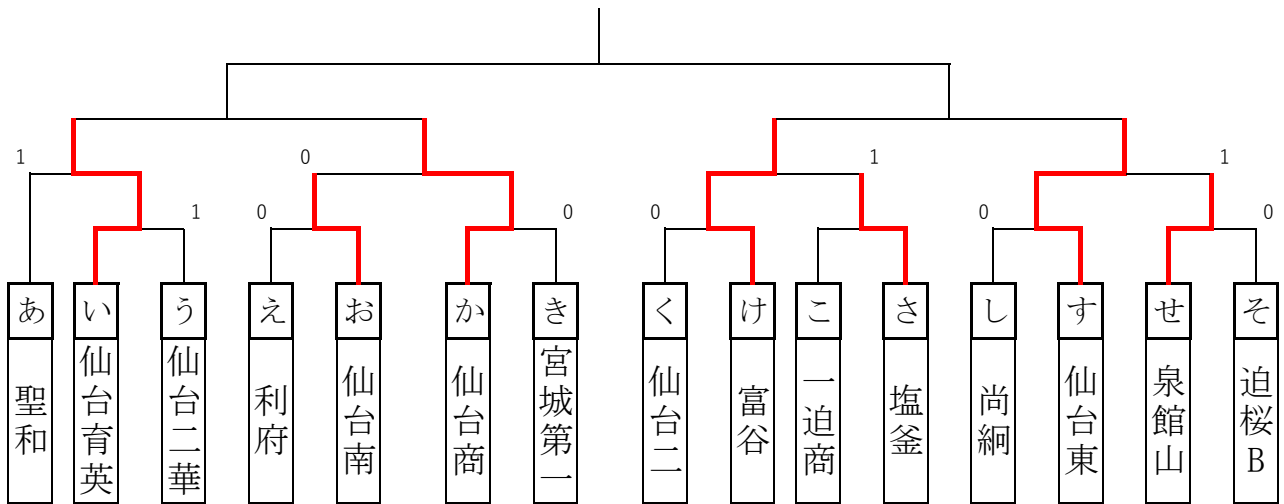

そ	学校名	43	44	45	勝	負	得失	順位
43	仙台三		③	③	2	0		1
44	一迫桜B	0		0	0	2		3
45	仙台青陵	0	③		1	1		2

1位・トーナメント戦

2位・トーナメント戦

3位・トーナメント戦

※ 2・3位トーナメントは降雨のため途中終了