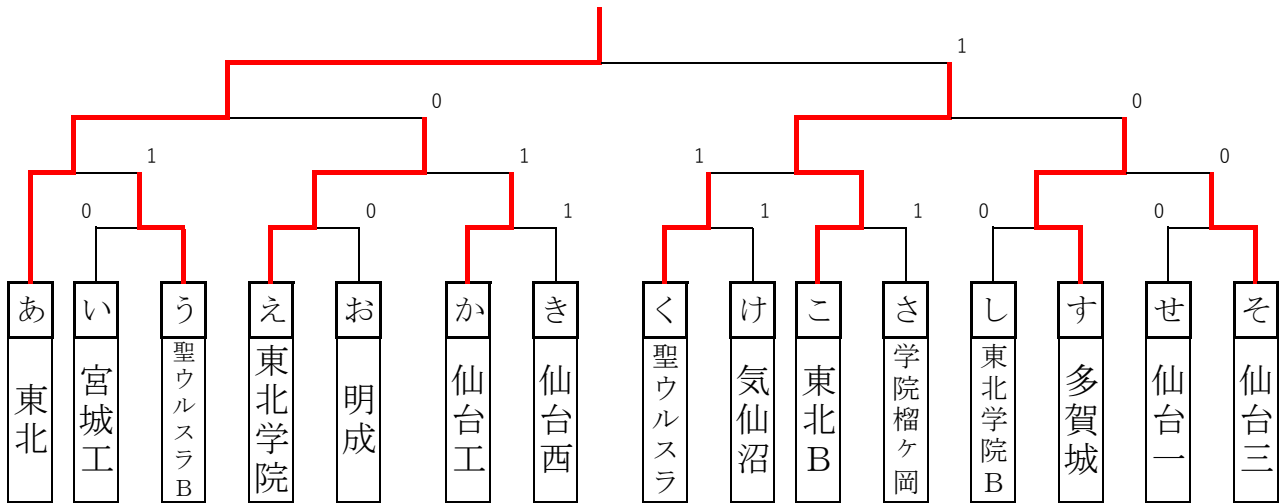

1位・トーナメント戦