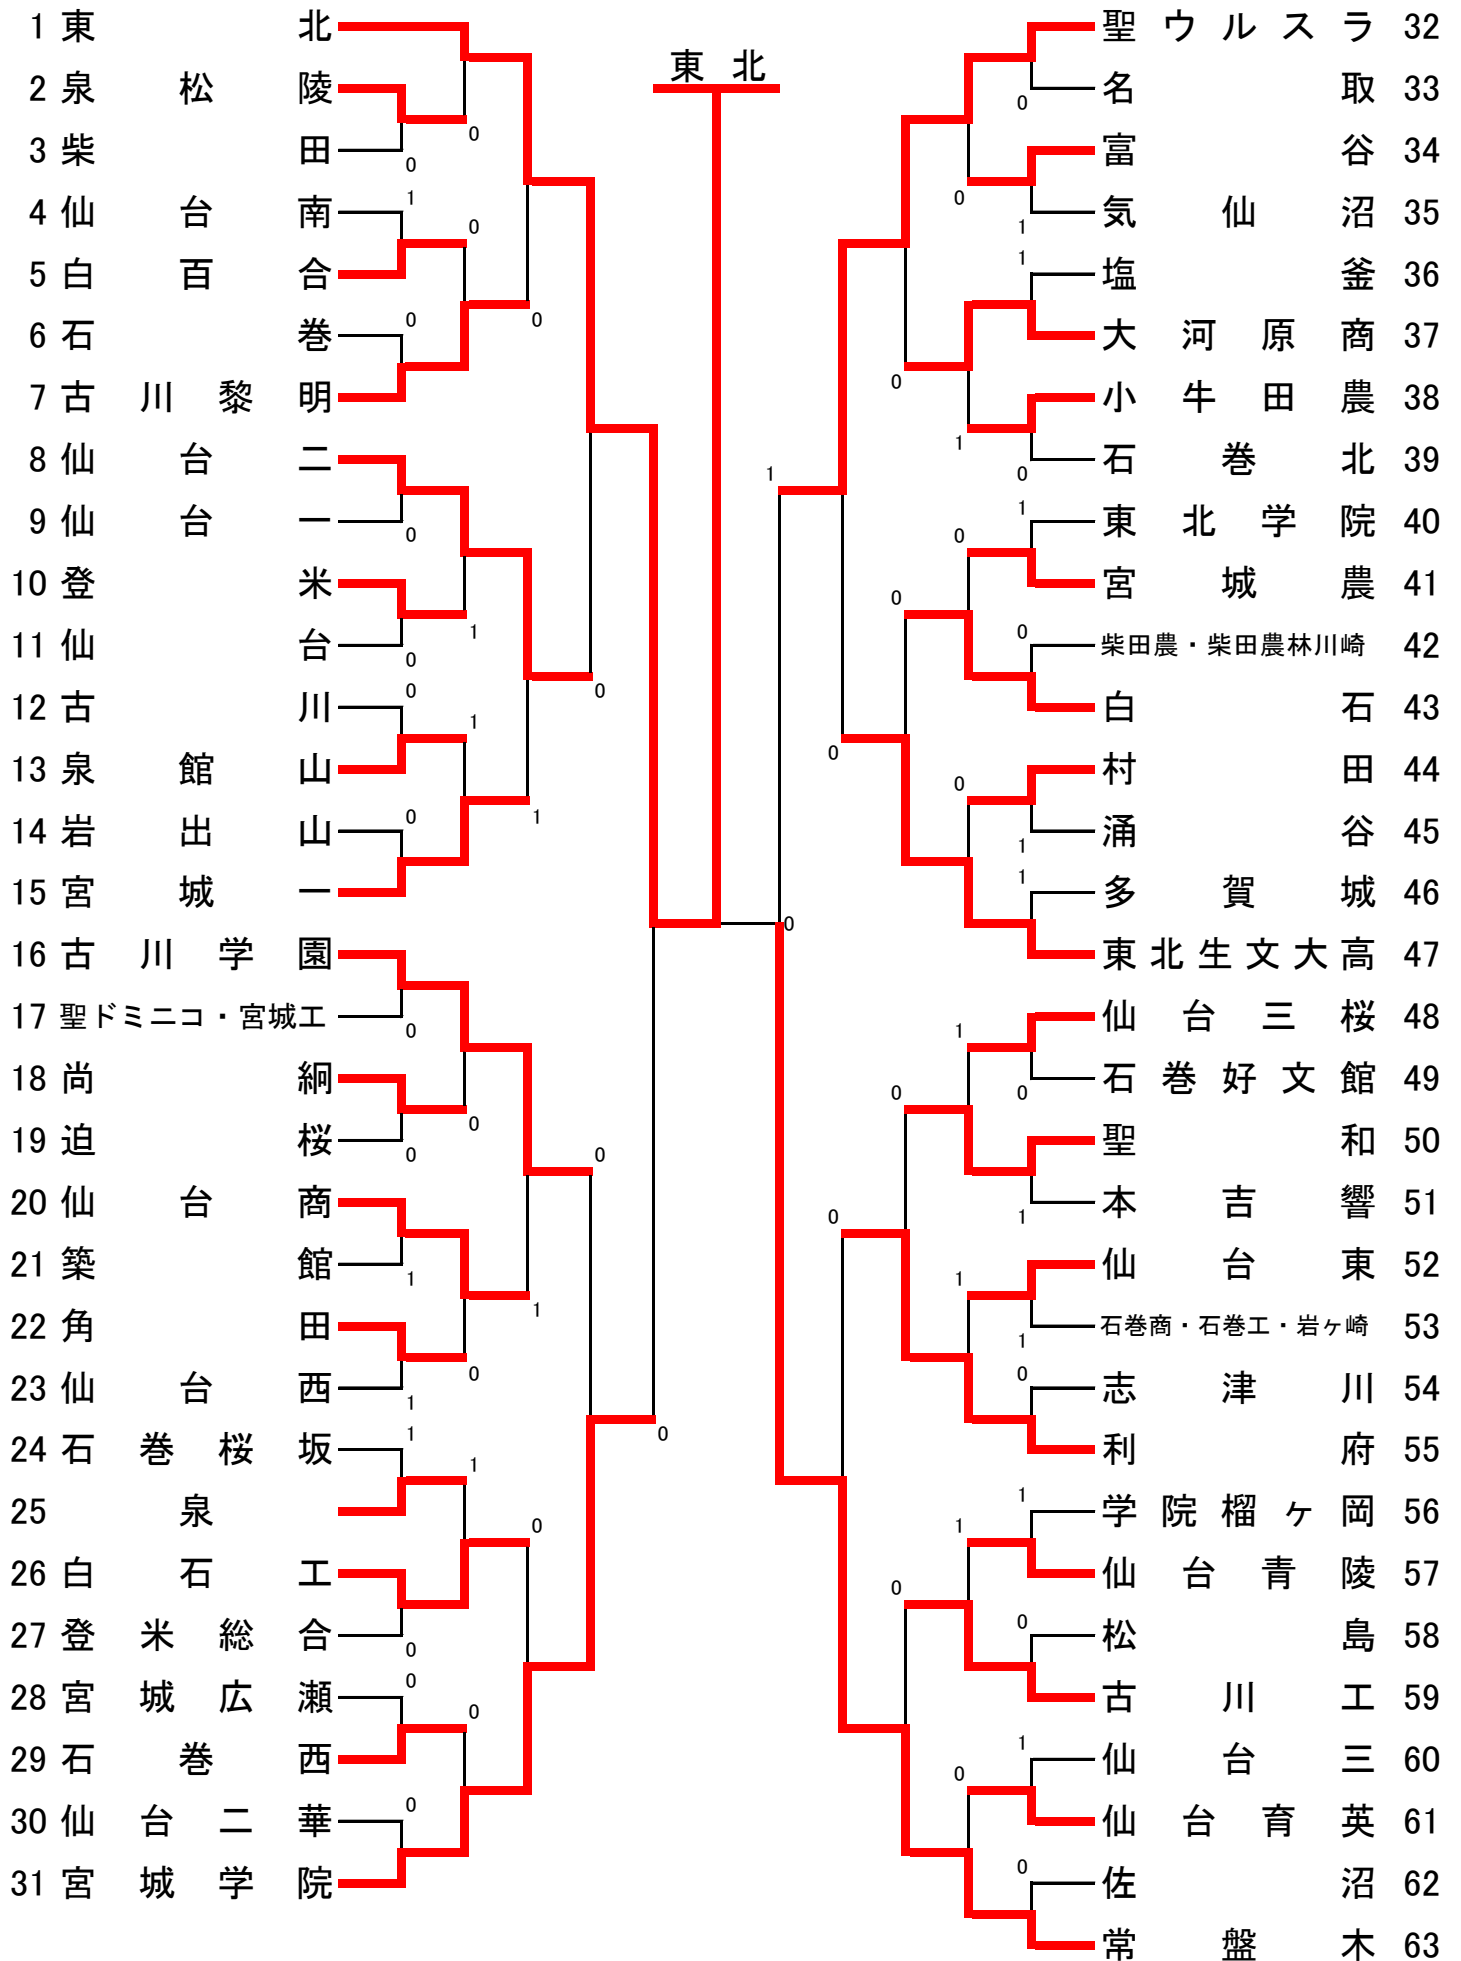

# 第71回宮城県高等学校総合体育大会ソフトテニス競技 女子団体

【東北大会代表決定戦】

31 宮 城 学 院

② ————— 1

聖 ウ ル ス ラ 32