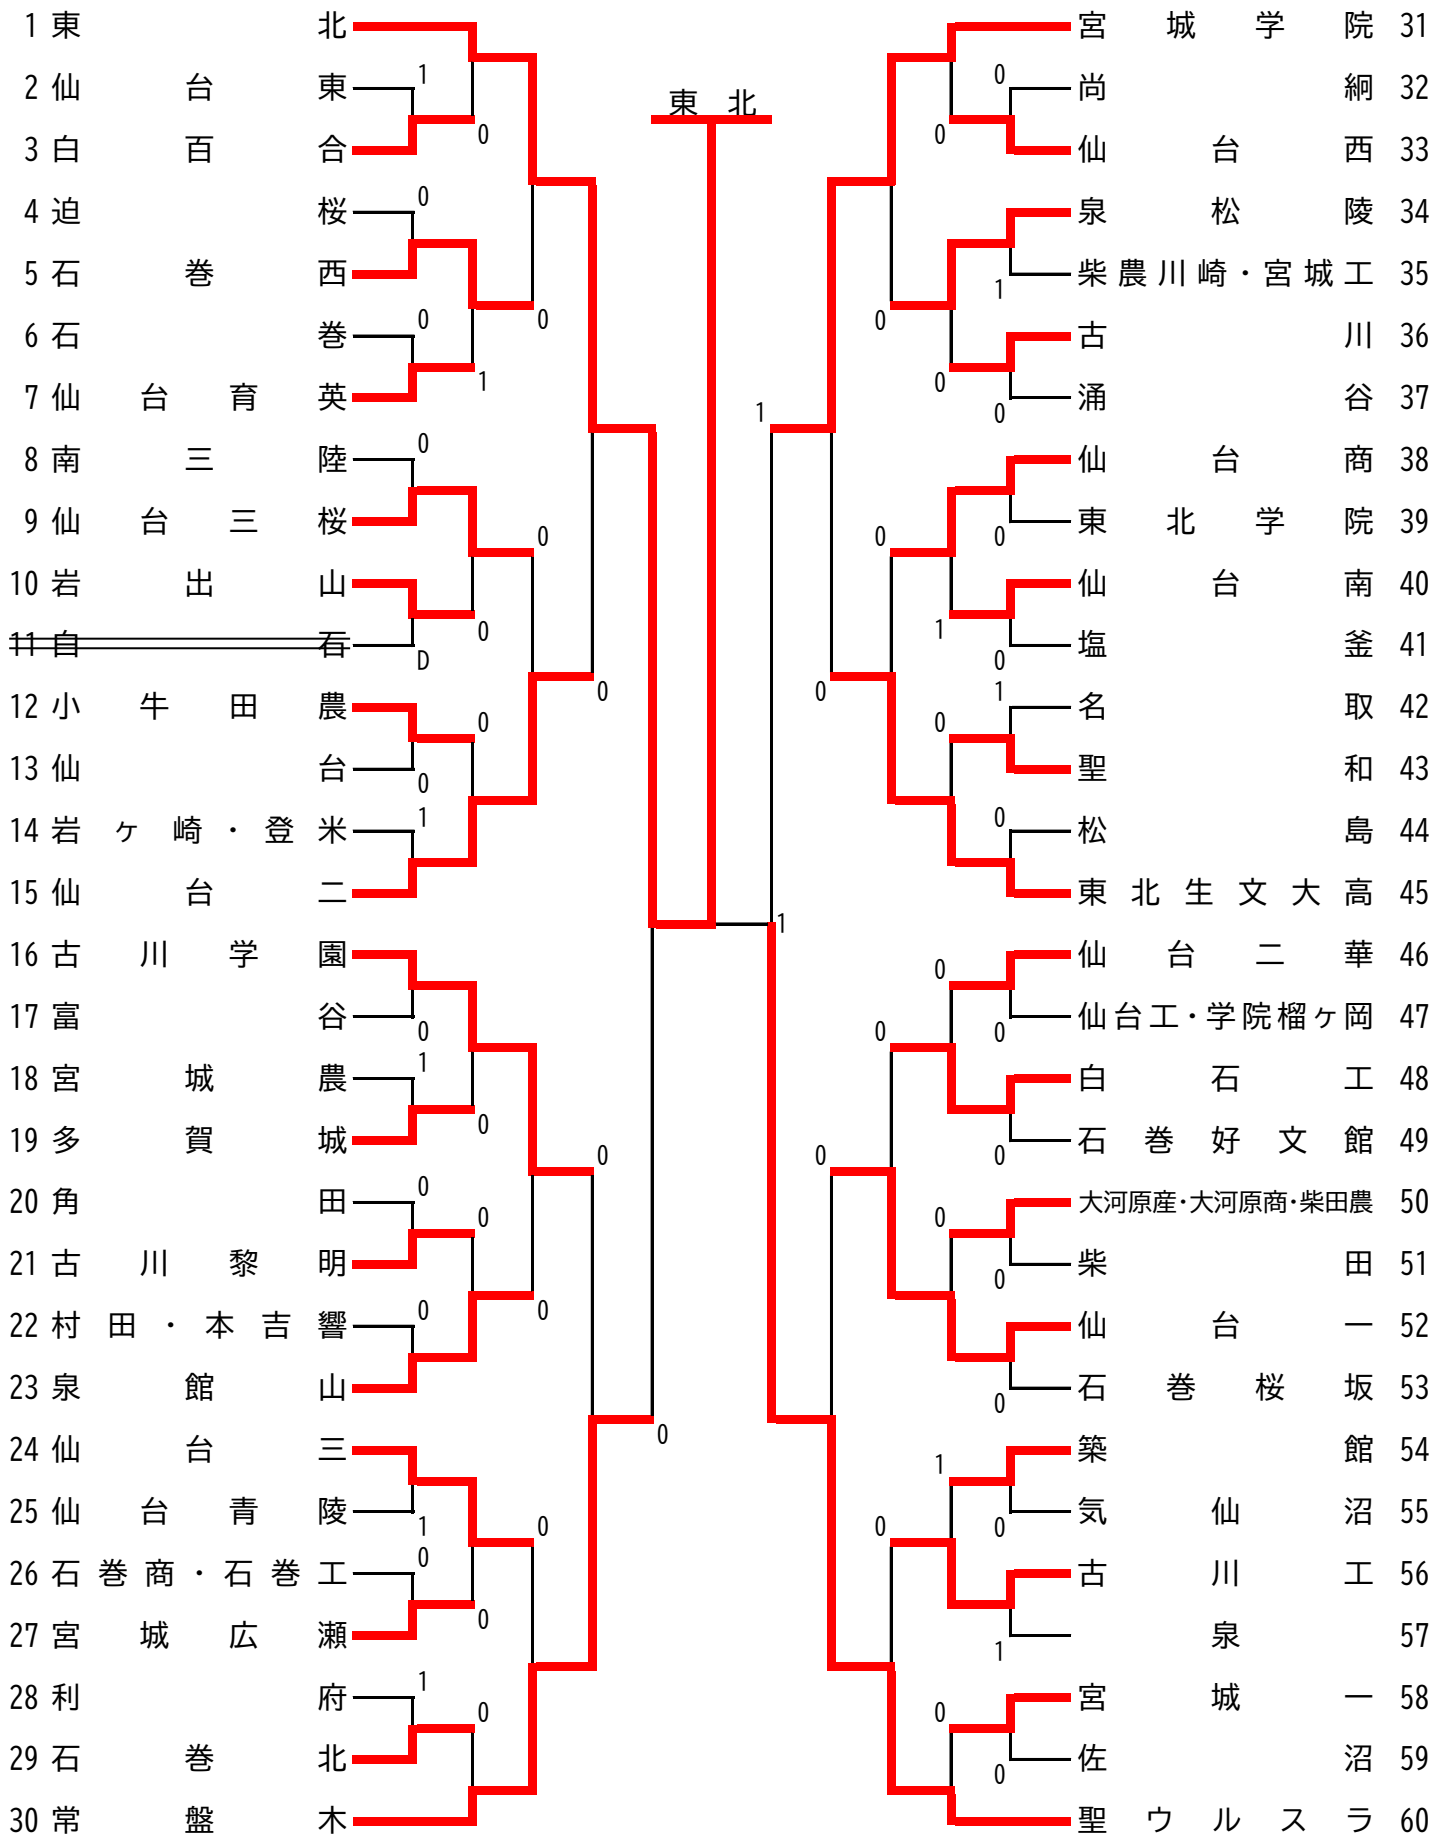

# 第72回宮城県高等学校総合体育大会ソフトテニス競技 女子団体

【東北大会代表決定戦】

30 常 盤 木 1 ————— ② 宮 城 学 院 31