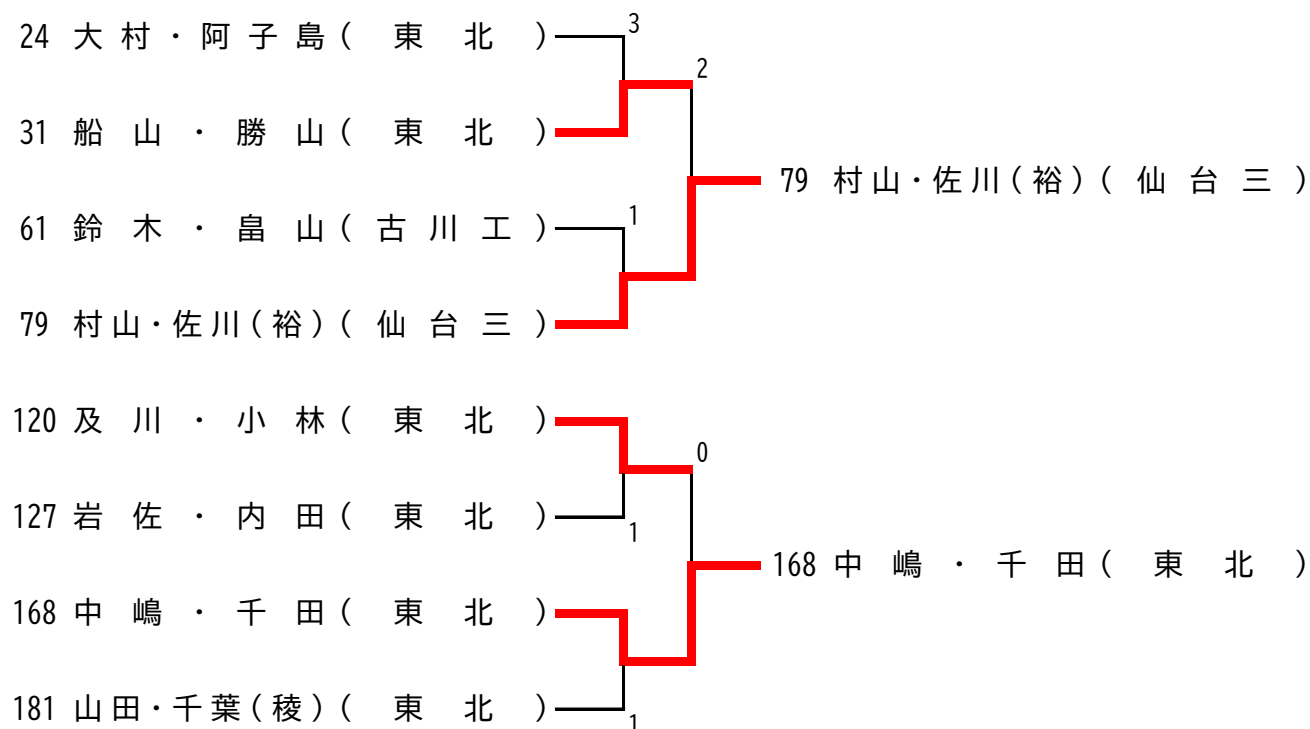

県高総体(代表決定戦)

東北大会代表決定戦

〔男子代表決定戦〕

〔女子代表決定戦〕