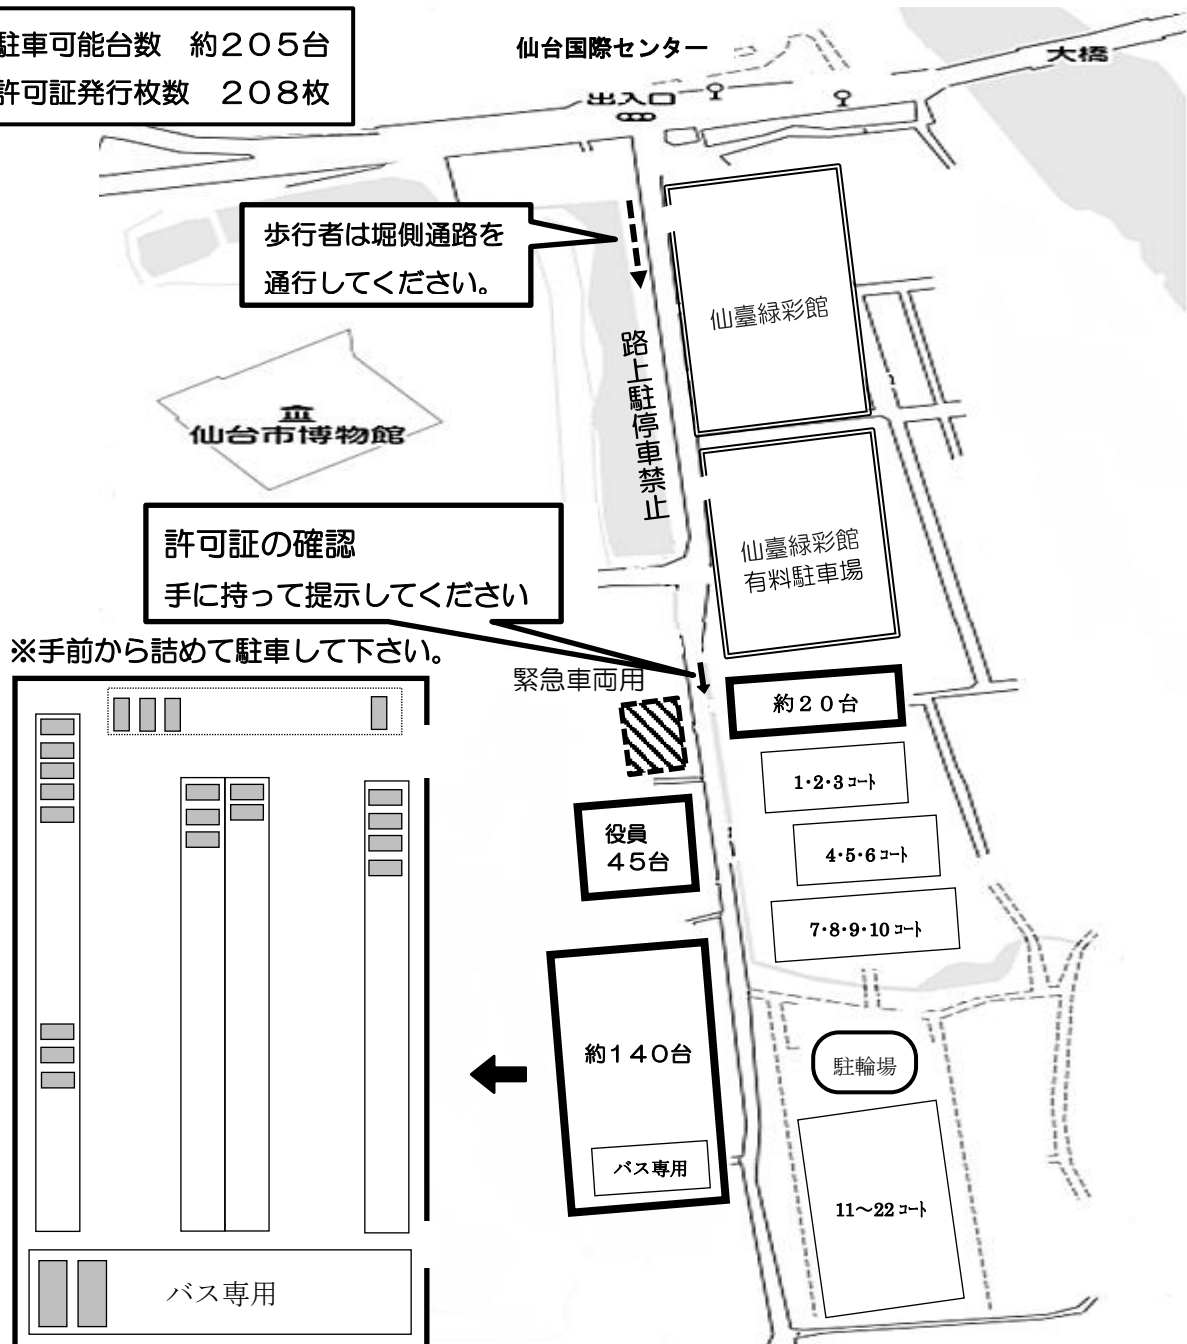

令和8年度 県総体ソフトテニス競技 駐車場について

2026/06/06 Sat. ~ 2026/06/08 Mon.

- 高校総体関係の車両は許可証が無い場合、信号からの進入を禁止します。
  - ・「送迎車」、「荷物搬入」は進入できません。
  - ・信号から進入後、旋回するスペースがありません。
- 国際センター前ロータリーおよび地下駐車場、せんだい青葉山交流広場駐車場は使用できません。
- 仙臺緑彩館の駐車場はイベントの為、終日使用不可になっています。

駐車可能台数 約205台
許可証発行枚数 208枚