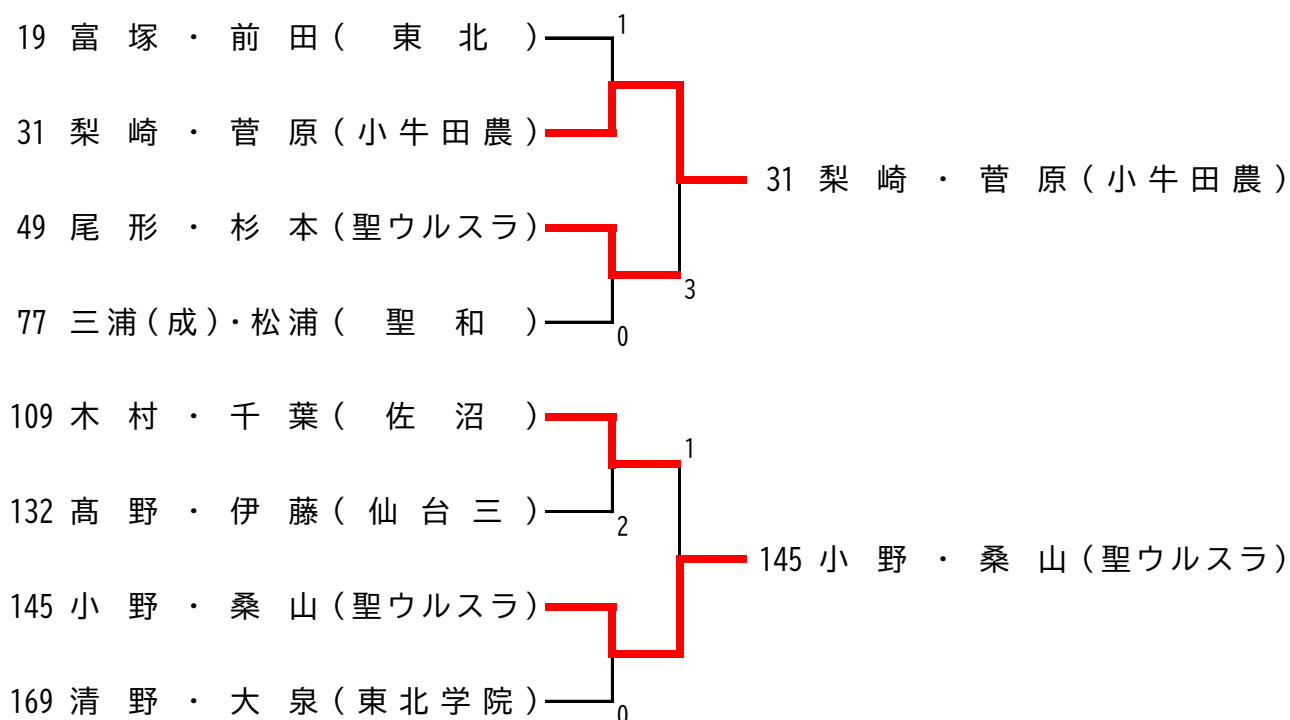

# 県高総体(代表決定戦)

## 東北大会代表決定戦

### [男子代表決定戦]

### [女子代表決定戦]